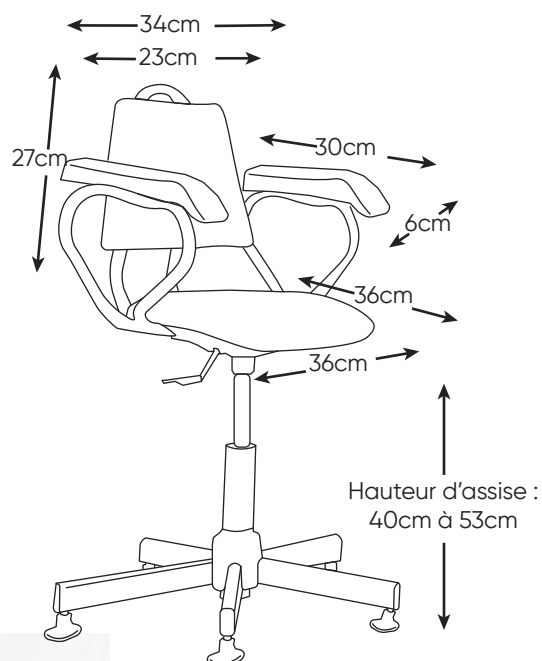

NERA

Réglable par vérin

**VERSION
PRIMAIRE**

- Conçue pour les enfants jusqu'à 10 ans qui ont besoin d'une assise confortable et ergonomique
- Assise réglable en hauteur et rotative

**CARACTÉRISTIQUES****ACCESSOIRES INCLUS**

- › Assise ergonomique fixe et rotative réglable en hauteur par vérin à gaz
- › Dossier et assise avec habillage en mousse recouvert de tissus
- › Siège sur patins
- › Coloris du tissu skaï au choix : beige, noir, gris

OPTIONS

- Jeu de 5 roulettes pivotantes $\varnothing 6$ cm
- Jeu de 2 accoudoirs fixes avec habillage en mousse fixe HR40 (classement non feu) recouvert de tissus skaï
- Assise non rotative : blocage de la rotation du vérin